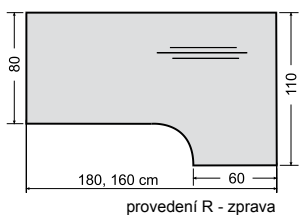

SC –SOLID classic

SB –SOLID cube

SP -SOLID prime

SC -SOLID classic

Rozměr (cm)	Hmotn. (kg)	Typ -kód	Cena Kč	Hmotn. (kg)	Typ -kód	Cena Kč
200x80 x 75				51	SC-0109 —x x3xxx	6 212,-
180x80 x 75				47	SC-0110 —x x3xxx	6 003,-
160x80 x 75				43	SC-0111 —x x3xxx	5 767,-
140x80 x 75				39	SC-0114 —x x3xxx	5 504,-
120x80 x 75				36	SC-0112 —x x3xxx	5 253,-
80x80 x 75				27	SC-0113 —x x3xxx	4 822,-
200x60 x 75				43	SC-0119 —x x3xxx	5 920,-
180x60 x 75				40	SC-0120 —x x3xxx	5 531,-
160x60 x 75				37	SC-0121 —x x3xxx	5 295,-
140x60 x 75				34	SC-0124 —x x3xxx	5 045,-
120x60 x 75				31	SC-0122 —x x3xxx	4 822,-
80x60 x 75				25	SC-0123 —x x3xxx	4 419,-
180/40x110/80x75				52	SC-0310 x-x xx3xxx	8 407,-
160/40x110/80x75				48	SC-0311 x-x xx3xxx	7 949,-
180/60x110/80x75				56	SC-0320 x-x xx3xxx	8 422,-
160/60x110/80x75				50	SC-0321 x-x xx3xxx	7 963,-
180/40x110/80x75				52	SC-0340 x-x xx3xxx	8 199,-
160/40x110/80x75				48	SC-0341 x-x xx3xxx	7 601,-
180/60x110/80x75				56	SC-0350 x-x xx3xxx	8 199,-
160/60x110/80x75				50	SC-0351 x-x xx3xxx	7 601,-