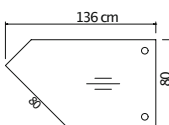

Provedení R -zprava

SL-0515 x-x xxxxx
Příst. jedací 135°, 2xopěrná noha
136 x 80 x 75 cm
3 780,-
22 kg