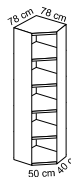

SL-2423 -F x x x x x
Skříně rohová
4 police
51 kg

7 045,-
s rektifikací

6 921,-
na kluzácích