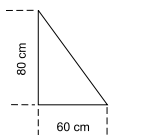

Průchodka pro kabely Ø60 mm, do stolové desky 79,-Kč

SB –SOLID cube

SD –SOLID standard

Rozměr (cm)	Hmotn. (kg)	Typ –kód	Cena Kč	Hmotn. (kg)	Typ –kód	Cena Kč
200x80x75	47	SB-0109 —x x3 x	5 961,-			
180x80x75	44	SB-0110 —x x3 x	5 753,-	55	SD-0110 —x xxxxxx	4 197,-
160x80x75	40	SB-0111 —x x3 x	5 489,-	52	SD-0111 —x xxxxxx	3 988,-
140x80x75	37	SB-0114 —x x3 x	5 184,-	50	SD-0114 —x xxxxxx	3 767,-
120x80x75	33	SB-0112 —x x3 x	4 919,-	46	SD-0112 —x xxxxxx	3 529,-
80x80x75	26	SB-0113 —x x3 x	4 447,-	37	SD-0113 —x xxxxxx	3 015,-
200x60x75	40	SB-0119 —x x3 x	5 767,-			
180x60x75	37	SB-0120 —x x3 x	5 350,-			
160x60x75	34	SB-0121 —x x3 x	5 113,-	43	SD-0121 —x xxxxxx	3 641,-
140x60x75	31	SB-0124 —x x3 x	4 836,-	39,5	SD-0124 —x xxxxxx	3 390,-
120x60x75	28	SB-0122 —x x3 x	4 628,-	36	SD-0122 —x xxxxxx	3 154,-
80x60x75	24	SB-0123 —x x3 x	4 238,-	29	SD-0123 —x xxxxxx	2 849,-
180/40x110/80x75	49	SB-0310 x-x xx3 x	8 005,-	66	SD-0310 x-x xxxxxx	5 920,-
160/40x110/80x75	46	SB-0311 x-x xx3 x	7 519,-	61	SD-0311 x-x xxxxxx	5 504,-
180/60x110/80x75	50	SB-0320 x-x xx3 x	8 032,-	68	SD-0320 x-x xxxxxx	5 920,-
160/60x110/80x75	56	SB-0321 x-x xx3 x	7 546,-	63	SD-0321 x-x xxxxxx	5 504,-
180/40x110/80x75	49	SB-0340 x-x xx3 x	7 643,-	66	SD-0340 x-x xxxxxx	5 753,-
160/40x110/80x75	46	SB-0341 x-x xx3 x	7 157,-	61	SD-0341 x-x xxxxxx	5 114,-
180/60x110/80x75	50	SB-0350 x-x xx3 x	7 643,-	67	SD-0350 x-x xxxxxx	5 753,-
160/60x110/80x75	56	SB-0351 x-x xx3 x	7 157,-	62	SD-0351 x-x xxxxxx	5 114,-

1 293,-
12,5 kg

SL-0215 -x xxx xx
Spojovací úhel 90°
80 x 80 x 75 cm, 1x opěrná noha

1 792,-
14,5 kg

SL-0203 -----xx
Spojovací úhel 45°
80 x 80 cm

1 167,-
12,5 kg

SL-0211 -x xxx xx
Spojovací úhel 90°
120 x 120 x 75 cm, 1x opěrná noha

2 988,-
25 kg

SL-0204 x-----x x
Spojovací úhel 90°
80 x 60 cm

1 057,-
9,5 kg

Provedení R-zprava

SL-0205 -----xx
Spojovací úhel 90°
80 x 80 cm

1 306,-
12,5 kg

SD-0901 -----x xxx
Stůl 90°
80 x 80 cm, výška 75 cm