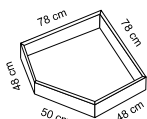

SL-8004 -x x	667,- 5 kg
Sokl pod rohovou skříně SL -2323, 2423, 2523, 2623, 2723