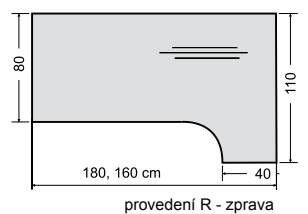

SC –SOLID classic

SB –SOLID cube

SP -SOLID prime

SC -SOLID classic

Rozměr (cm)	Hmotn. (kg)	Typ -kód	Cena Kč	Hmotn. (kg)	Typ -kód	Cena Kč
200x80 x 75				51	SC-0109 —x x3xxx	6 212,-
180x80 x 75				47	SC-0110 —x x3xxx	6 003,-
160x80 x 75				43	SC-0111 —x x3xxx	5 767,-
140x80 x 75				39	SC-0114 —x x3xxx	5 504,-
120x80 x 75				36	SC-0112 —x x3xxx	5 253,-
80x80 x 75				27	SC-0113 —x x3xxx	4 822,-
200x60 x 75				43	SC-0119 —x x3xxx	5 920,-
180x60 x 75				40	SC-0120 —x x3xxx	5 531,-
160x60 x 75				37	SC-0121 —x x3xxx	5 295,-
140x60 x 75				34	SC-0124 —x x3xxx	5 045,-
120x60 x 75				31	SC-0122 —x x3xxx	4 822,-
80x60 x 75				25	SC-0123 —x x3xxx	4 419,-
180/40x110/80x75				52	SC-0310 x-x xx3xxx	8 407,-
160/40x110/80x75				48	SC-0311 x-x xx3xxx	7 949,-
180/60x110/80x75				56	SC-0320 x-x xx3xxx	8 422,-
160/60x110/80x75				50	SC-0321 x-x xx3xxx	7 963,-
180/40x110/80x75				52	SC-0340 x-x xx3xxx	8 199,-
160/40x110/80x75				48	SC-0341 x-x xx3xxx	7 601,-
180/60x110/80x75				56	SC-0350 x-x xx3xxx	8 199,-
160/60x110/80x75				50	SC-0351 x-x xx3xxx	7 601,-