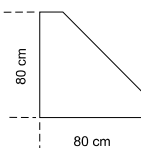

Průchodka pro kabely Ø60 mm, do stolové desky 79,-Kč

SB –SOLID cube

SD –SOLID standard

Rozměr (cm)	Hmotn. (kg)	Typ –kód	Cena Kč	Hmotn. (kg)	Typ –kód	Cena Kč
200x80x75	47	SB-0109 —x x3 x	5 961,-			
180x80x75	44	SB-0110 —x x3 x	5 753,-	55	SD-0110 —x xxxxxx	4 197,-
160x80x75	40	SB-0111 —x x3 x	5 489,-	52	SD-0111 —x xxxxxx	3 988,-
140x80x75	37	SB-0114 —x x3 x	5 184,-	50	SD-0114 —x xxxxxx	3 767,-
120x80x75	33	SB-0112 —x x3 x	4 919,-	46	SD-0112 —x xxxxxx	3 529,-
80x80x75	26	SB-0113 —x x3 x	4 447,-	37	SD-0113 —x xxxxxx	3 015,-
200x60x75	40	SB-0119 —x x3 x	5 767,-			
180x60x75	37	SB-0120 —x x3 x	5 350,-			
160x60x75	34	SB-0121 —x x3 x	5 113,-	43	SD-0121 —x xxxxxx	3 641,-
140x60x75	31	SB-0124 —x x3 x	4 836,-	39,5	SD-0124 —x xxxxxx	3 390,-
120x60x75	28	SB-0122 —x x3 x	4 628,-	36	SD-0122 —x xxxxxx	3 154,-
80x60x75	24	SB-0123 —x x3 x	4 238,-	29	SD-0123 —x xxxxxx	2 849,-
180/40x110/80x75	49	SB-0310 x-x xx3 x	8 005,-	66	SD-0310 x-x xxxxxx	5 920,-
160/40x110/80x75	46	SB-0311 x-x xx3 x	7 519,-	61	SD-0311 x-x xxxxxx	5 504,-
180/60x110/80x75	50	SB-0320 x-x xx3 x	8 032,-	68	SD-0320 x-x xxxxxx	5 920,-
160/60x110/80x75	56	SB-0321 x-x xx3 x	7 546,-	63	SD-0321 x-x xxxxxx	5 504,-
180/40x110/80x75	49	SB-0340 x-x xx3 x	7 643,-	66	SD-0340 x-x xxxxxx	5 753,-
160/40x110/80x75	46	SB-0341 x-x xx3 x	7 157,-	61	SD-0341 x-x xxxxxx	5 114,-
180/60x110/80x75	50	SB-0350 x-x xx3 x	7 643,-	67	SD-0350 x-x xxxxxx	5 753,-
160/60x110/80x75	56	SB-0351 x-x xx3 x	7 157,-	62	SD-0351 x-x xxxxxx	5 114,-

1 293,-
12,5 kg

SL-0215 -x xxx xx
Spojovací úhel 90°
80 x 80 x 75 cm, 1x opěrná noha

1 792,-
14,5 kg

SL-0203 -----xx
Spojovací úhel 45°
80 x 80 cm

1 167,-
12,5 kg

SL-0211 -x xxx xx
Spojovací úhel 90°
120 x 120 x 75 cm, 1x opěrná noha

2 988,-
25 kg

SL-0204 x-----x x
Spojovací úhel 90°
80 x 60 cm

1 057,-
9,5 kg

Provedení R-zprava

SL-0205 -----xx
Spojovací úhel 90°
80 x 80 cm

1 306,-
12,5 kg

SD-0901 -----x xxx
Stůl 90°
80 x 80 cm, výška 75 cm