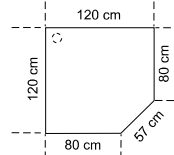

Průchodka pro kabely Ø60 mm, do stolové desky 79,-Kč

SB –SOLID cube

SD –SOLID standard

Rozměr (cm)	Hmotn. (kg)	Typ –kód	Cena Kč	Hmotn. (kg)	Typ –kód	Cena Kč
200x80x75	47	SB-0109 —x x3 x	5 961,-			
180x80x75	44	SB-0110 —x x3 x	5 753,-	55	SD-0110 —x xxxxxx	4 197,-
160x80x75	40	SB-0111 —x x3 x	5 489,-	52	SD-0111 —x xxxxxx	3 988,-
140x80x75	37	SB-0114 —x x3 x	5 184,-	50	SD-0114 —x xxxxxx	3 767,-
120x80x75	33	SB-0112 —x x3 x	4 919,-	46	SD-0112 —x xxxxxx	3 529,-
80x80x75	26	SB-0113 —x x3 x	4 447,-	37	SD-0113 —x xxxxxx	3 015,-
200x60x75	40	SB-0119 —x x3 x	5 767,-			
180x60x75	37	SB-0120 —x x3 x	5 350,-			
160x60x75	34	SB-0121 —x x3 x	5 113,-	43	SD-0121 —x xxxxxx	3 641,-
140x60x75	31	SB-0124 —x x3 x	4 836,-	39,5	SD-0124 —x xxxxxx	3 390,-
120x60x75	28	SB-0122 —x x3 x	4 628,-	36	SD-0122 —x xxxxxx	3 154,-
80x60x75	24	SB-0123 —x x3 x	4 238,-	29	SD-0123 —x xxxxxx	2 849,-
180/40x110/80x75	49	SB-0310 x-x xx3 x	8 005,-	66	SD-0310 x-x xxxxxx	5 920,-
160/40x110/80x75	46	SB-0311 x-x xx3 x	7 519,-	61	SD-0311 x-x xxxxxx	5 504,-
180/60x110/80x75	50	SB-0320 x-x xx3 x	8 032,-	68	SD-0320 x-x xxxxxx	5 920,-
160/60x110/80x75	56	SB-0321 x-x xx3 x	7 546,-	63	SD-0321 x-x xxxxxx	5 504,-
180/40x110/80x75	49	SB-0340 x-x xx3 x	7 643,-	66	SD-0340 x-x xxxxxx	5 753,-
160/40x110/80x75	46	SB-0341 x-x xx3 x	7 157,-	61	SD-0341 x-x xxxxxx	5 114,-
180/60x110/80x75	50	SB-0350 x-x xx3 x	7 643,-	67	SD-0350 x-x xxxxxx	5 753,-
160/60x110/80x75	56	SB-0351 x-x xx3 x	7 157,-	62	SD-0351 x-x xxxxxx	5 114,-

1 293,-
12,5 kg

SL-0215 -x xxx xx
Spojovací úhel 90°
80 x 80 x 75 cm, 1x opěrná noha

1 792,-
14,5 kg

SL-0203 -----xx
Spojovací úhel 45°
80 x 80 cm

1 167,-
12,5 kg

SL-0211 -x xxx xx
Spojovací úhel 90°
120 x 120 x 75 cm, 1x opěrná noha

2 988,-
25 kg

SL-0204 x-----x x
Spojovací úhel 90°
80 x 60 cm

1 057,-
9,5 kg

Provedení R-zprava

SL-0205 -----xx
Spojovací úhel 90°
80 x 80 cm

1 306,-
12,5 kg

SD-0901 -----x xxx
Stůl 90°
80 x 80 cm, výška 75 cm