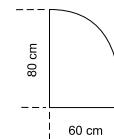

SL-0234 x-----x x
Spojovací úhel 90°
80 x 60 cm, rádius

1 543,-
10,5 kg

Provedení R-zprava