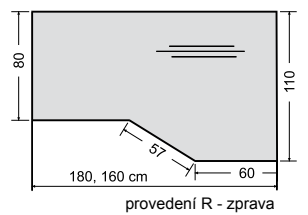

SC –SOLID classic

SB –SOLID cube

SP -SOLID prime

SC -SOLID classic

Rozměr (cm)	Hmotn. (kg)	Typ -kód	Cena Kč	Hmotn. (kg)	Typ -kód	Cena Kč
200x80 x 75				51	SC-0109 —x x3xxx	6 212,-
180x80 x 75				47	SC-0110 —x x3xxx	6 003,-
160x80 x 75				43	SC-0111 —x x3xxx	5 767,-
140x80 x 75				39	SC-0114 —x x3xxx	5 504,-
120x80 x 75				36	SC-0112 —x x3xxx	5 253,-
80x80 x 75				27	SC-0113 —x x3xxx	4 822,-
200x60 x 75				43	SC-0119 —x x3xxx	5 920,-
180x60 x 75				40	SC-0120 —x x3xxx	5 531,-
160x60 x 75				37	SC-0121 —x x3xxx	5 295,-
140x60 x 75				34	SC-0124 —x x3xxx	5 045,-
120x60 x 75				31	SC-0122 —x x3xxx	4 822,-
80x60 x 75				25	SC-0123 —x x3xxx	4 419,-
180/40x110/80x75				52	SC-0310 x-x xx3xxx	8 407,-
160/40x110/80x75				48	SC-0311 x-x xx3xxx	7 949,-
180/60x110/80x75				56	SC-0320 x-x xx3xxx	8 422,-
160/60x110/80x75				50	SC-0321 x-x xx3xxx	7 963,-
180/40x110/80x75				52	SC-0340 x-x xx3xxx	8 199,-
160/40x110/80x75				48	SC-0341 x-x xx3xxx	7 601,-
180/60x110/80x75				56	SC-0350 x-x xx3xxx	8 199,-
160/60x110/80x75				50	SC-0351 x-x xx3xxx	7 601,-