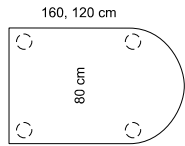

přístavby jedacích

SL-0435 —x xxxxx
přístavba jedací, 4xopěrná noha
120 x 80 x 75 cm
4 502,-
38 kg

SL-0436 —x xxxxx
přístavba jedací, 4xopěrná noha
160 x 80 x 75 cm
4 975,-
41 kg