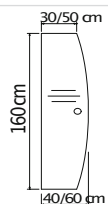

SL-0511 —x xxxxx
Přístavba kulatá, 1xopěrná noha
160 x 60 x 75 cm
2 710,-
15 kg

SL-0512 —x xxxxx
Přístavba kulatá, 1xopěrná noha
160 x 40 x 75 cm
2 390,-
12 kg