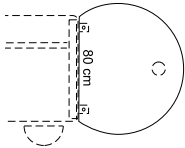

SL-0503 —x xxxxx
Přístavba Ø 100 cm x 75 cm
těživa 80 cm, 1xopěrná noha
3 613,-
23 kg