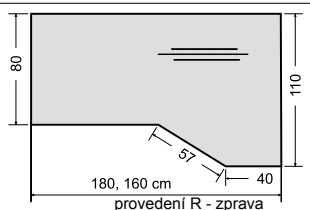

SB –SOLID cube

SD –SOLID standard

Rozměr (cm)	Hmotn. (kg)	Typ –kód	Cena Kč	Hmotn. (kg)	Typ –kód	Cena Kč
200x80x75	47	SB-0109 —x x3 x	5 961,-			
180x80x75	44	SB-0110 —x x3 x	5 753,-	55	SD-0110 —x xxxxxx	4 197,-
160x80x75	40	SB-0111 —x x3 x	5 489,-	52	SD-0111 —x xxxxxx	3 988,-
140x80x75	37	SB-0114 —x x3 x	5 184,-	50	SD-0114 —x xxxxxx	3 767,-
120x80x75	33	SB-0112 —x x3 x	4 919,-	46	SD-0112 —x xxxxxx	3 529,-
80x80x75	26	SB-0113 —x x3 x	4 447,-	37	SD-0113 —x xxxxxx	3 015,-
200x60x75	40	SB-0119 —x x3 x	5 767,-			
180x60x75	37	SB-0120 —x x3 x	5 350,-			
160x60x75	34	SB-0121 —x x3 x	5 113,-	43	SD-0121 —x xxxxxx	3 641,-
140x60x75	31	SB-0124 —x x3 x	4 836,-	39,5	SD-0124 —x xxxxxx	3 390,-
120x60x75	28	SB-0122 —x x3 x	4 628,-	36	SD-0122 —x xxxxxx	3 154,-
80x60x75	24	SB-0123 —x x3 x	4 238,-	29	SD-0123 —x xxxxxx	2 849,-
180/40x110/80x75	49	SB-0310 x-x xx3 x	8 005,-	66	SD-0310 x-x xxxxxx	5 920,-
160/40x110/80x75	46	SB-0311 x-x xx3 x	7 519,-	61	SD-0311 x-x xxxxxx	5 504,-
180/60x110/80x75	50	SB-0320 x-x xx3 x	8 032,-	68	SD-0320 x-x xxxxxx	5 920,-
160/60x110/80x75	56	SB-0321 x-x xx3 x	7 546,-	63	SD-0321 x-x xxxxxx	5 504,-
180/40x110/80x75	49	SB-0340 x-x xx3 x	7 643,-	66	SD-0340 x-x xxxxxx	5 753,-
160/40x110/80x75	46	SB-0341 x-x xx3 x	7 157,-	61	SD-0341 x-x xxxxxx	5 114,-
180/60x110/80x75	50	SB-0350 x-x xx3 x	7 643,-	67	SD-0350 x-x xxxxxx	5 753,-
160/60x110/80x75	56	SB-0351 x-x xx3 x	7 157,-	62	SD-0351 x-x xxxxxx	5 114,-

Podpěrné nohy pro stoly (a jednací přístavby) SB –Solid cube jsou na str. 10 –SF-0493

Clony nohou ke stolům SB –Solid cube –viz. str. 17