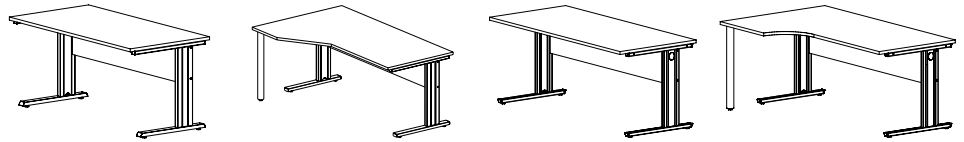

SP -SOLID prime

SC -SOLID classic