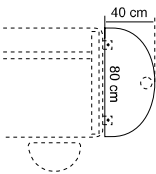

SL-0504 —x xxxxx
Přístavba půlkruhová, 1xopěrná noha
80 x 40 x 75 cm, rádius 40 cm
1 765,-
10 kg