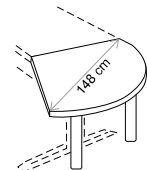

2 682,-
37 kg

SL-0231 -----xx
Spojovací úhel 90°
80 x 80 cm, rádius

1 501,-
12,5 kg

SD-0902 -----x xxx
Stůl 60°
80 x 80 cm, výška 75 cm

2 516,-
26 kg

SL-0232 -----xx
Spojovací úhel 60°
80 x 80 cm, rádius

1 474,-
9,5 kg

SD-0905 -----x xxx
Stůl 90°
80 x 80 cm, výška 75 cm

2 682,-
34 kg

SL-0233 -----xx
Spojovací úhel 45°
80 x 80 cm, rádius

1 278,-
8,5 kg

SD-0931 -----x xxx
Stůl 90°
80 x 80 cm, výška 75 cm

2 598,-
35 kg

SD-0932 -----x xxx
Stůl 60°
80 x 80 cm, výška 75 cm

SL-0503 —x xxxxx
 Přístavba Ø 100 cm x 75 cm
 těživa 80 cm, 1xopěrná noha
 3 613,-
 23 kg

SL-0504 —x xxxxx
 Přístavba půlkruhová, 1xopěrná noha
 80 x 40 x 75 cm, rádius 40 cm
 1 765,-
 10 kg

SL-0501 —x xxxxx
 Přístavba půlkruhová, 1xopěrná noha
 160 x 80 x 75 cm, rádius 80 cm
 2 779,-
 24 kg

SL-0521 —x xxxxx
 Přístavba kulatá, 1xopěrná noha
 160 x 60 x 75 cm
 2 613,-
 15 kg

SL-0531 —x xxxxx
 Přístavba kulatá, 1xopěrná noha
 160 x 40 x 75 cm
 2 474,-
 12 kg

Provedení L -zleva

SL-0502 x- xxxxxx
 Přístavba, 2xopěrná noha
 120 x 80 x 75 cm
 3 321,-
 27 kg