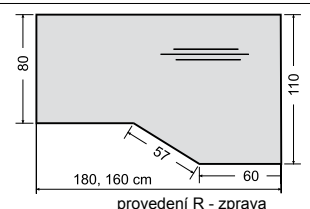

SB –SOLID cube

SD –SOLID standard

Rozměr (cm)	Hmotn. (kg)	Typ –kód	Cena Kč	Hmotn. (kg)	Typ –kód	Cena Kč
200x80x75	47	SB-0109 —x x3 x	5 961,-			
180x80x75	44	SB-0110 —x x3 x	5 753,-	55	SD-0110 —x xxxxxx	4 197,-
160x80x75	40	SB-0111 —x x3 x	5 489,-	52	SD-0111 —x xxxxxx	3 988,-
140x80x75	37	SB-0114 —x x3 x	5 184,-	50	SD-0114 —x xxxxxx	3 767,-
120x80x75	33	SB-0112 —x x3 x	4 919,-	46	SD-0112 —x xxxxxx	3 529,-
80x80x75	26	SB-0113 —x x3 x	4 447,-	37	SD-0113 —x xxxxxx	3 015,-
200x60x75	40	SB-0119 —x x3 x	5 767,-			
180x60x75	37	SB-0120 —x x3 x	5 350,-			
160x60x75	34	SB-0121 —x x3 x	5 113,-	43	SD-0121 —x xxxxxx	3 641,-
140x60x75	31	SB-0124 —x x3 x	4 836,-	39,5	SD-0124 —x xxxxxx	3 390,-
120x60x75	28	SB-0122 —x x3 x	4 628,-	36	SD-0122 —x xxxxxx	3 154,-
80x60x75	24	SB-0123 —x x3 x	4 238,-	29	SD-0123 —x xxxxxx	2 849,-
180/40x110/80x75	49	SB-0310 x-x xx3 x	8 005,-	66	SD-0310 x-x xxxxxx	5 920,-
160/40x110/80x75	46	SB-0311 x-x xx3 x	7 519,-	61	SD-0311 x-x xxxxxx	5 504,-
180/60x110/80x75	50	SB-0320 x-x xx3 x	8 032,-	68	SD-0320 x-x xxxxxx	5 920,-
160/60x110/80x75	56	SB-0321 x-x xx3 x	7 546,-	63	SD-0321 x-x xxxxxx	5 504,-
180/40x110/80x75	49	SB-0340 x-x xx3 x	7 643,-	66	SD-0340 x-x xxxxxx	5 753,-
160/40x110/80x75	46	SB-0341 x-x xx3 x	7 157,-	61	SD-0341 x-x xxxxxx	5 114,-
180/60x110/80x75	50	SB-0350 x-x xx3 x	7 643,-	67	SD-0350 x-x xxxxxx	5 753,-
160/60x110/80x75	56	SB-0351 x-x xx3 x	7 157,-	62	SD-0351 x-x xxxxxx	5 114,-

Podpěrné nohy pro stoly (a jednací přístavby) SB –Solid cube jsou na str. 10 –SF-0493

Clony nohou ke stolům SB –Solid cube –viz. str. 17