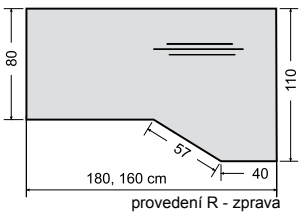

SC –SOLID classic

SB –SOLID cube

SP -SOLID prime

SC -SOLID classic

Rozměr (cm)	Hmotn. (kg)	Typ -kód	Cena Kč	Hmotn. (kg)	Typ -kód	Cena Kč
200x80 x 75				51	SC-0109 —x x3xxx	6 212,-
180x80 x 75				47	SC-0110 —x x3xxx	6 003,-
160x80 x 75				43	SC-0111 —x x3xxx	5 767,-
140x80 x 75				39	SC-0114 —x x3xxx	5 504,-
120x80 x 75				36	SC-0112 —x x3xxx	5 253,-
80x80 x 75				27	SC-0113 —x x3xxx	4 822,-
200x60 x 75				43	SC-0119 —x x3xxx	5 920,-
180x60 x 75				40	SC-0120 —x x3xxx	5 531,-
160x60 x 75				37	SC-0121 —x x3xxx	5 295,-
140x60 x 75				34	SC-0124 —x x3xxx	5 045,-
120x60 x 75				31	SC-0122 —x x3xxx	4 822,-
80x60 x 75				25	SC-0123 —x x3xxx	4 419,-
180/40x110/80x75				52	SC-0310 x-x xx3xxx	8 407,-
160/40x110/80x75				48	SC-0311 x-x xx3xxx	7 949,-
180/60x110/80x75				56	SC-0320 x-x xx3xxx	8 422,-
160/60x110/80x75				50	SC-0321 x-x xx3xxx	7 963,-
180/40x110/80x75				52	SC-0340 x-x xx3xxx	8 199,-
160/40x110/80x75				48	SC-0341 x-x xx3xxx	7 601,-
180/60x110/80x75				56	SC-0350 x-x xx3xxx	8 199,-
160/60x110/80x75				50	SC-0351 x-x xx3xxx	7 601,-