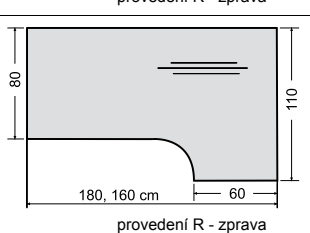

Průchodka pro kabely Ø60 mm, do stolové desky 79,-Kč

SB –SOLID cube

SD –SOLID standard

Rozměr (cm)	Hmotn. (kg)	Typ –kód	Cena Kč	Hmotn. (kg)	Typ –kód	Cena Kč
200x80x75	47	SB-0109 —x x3 x	5 961,-			
180x80x75	44	SB-0110 —x x3 x	5 753,-	55	SD-0110 —x xxxxxx	4 197,-
160x80x75	40	SB-0111 —x x3 x	5 489,-	52	SD-0111 —x xxxxxx	3 988,-
140x80x75	37	SB-0114 —x x3 x	5 184,-	50	SD-0114 —x xxxxxx	3 767,-
120x80x75	33	SB-0112 —x x3 x	4 919,-	46	SD-0112 —x xxxxxx	3 529,-
80x80x75	26	SB-0113 —x x3 x	4 447,-	37	SD-0113 —x xxxxxx	3 015,-
200x60x75	40	SB-0119 —x x3 x	5 767,-			
180x60x75	37	SB-0120 —x x3 x	5 350,-			
160x60x75	34	SB-0121 —x x3 x	5 113,-	43	SD-0121 —x xxxxxx	3 641,-
140x60x75	31	SB-0124 —x x3 x	4 836,-	39,5	SD-0124 —x xxxxxx	3 390,-
120x60x75	28	SB-0122 —x x3 x	4 628,-	36	SD-0122 —x xxxxxx	3 154,-
80x60x75	24	SB-0123 —x x3 x	4 238,-	29	SD-0123 —x xxxxxx	2 849,-
180/40x110/80x75	49	SB-0310 x-x xx3 x	8 005,-	66	SD-0310 x-x xxxxxx	5 920,-
160/40x110/80x75	46	SB-0311 x-x xx3 x	7 519,-	61	SD-0311 x-x xxxxxx	5 504,-
180/60x110/80x75	50	SB-0320 x-x xx3 x	8 032,-	68	SD-0320 x-x xxxxxx	5 920,-
160/60x110/80x75	56	SB-0321 x-x xx3 x	7 546,-	63	SD-0321 x-x xxxxxx	5 504,-
180/40x110/80x75	49	SB-0340 x-x xx3 x	7 643,-	66	SD-0340 x-x xxxxxx	5 753,-
160/40x110/80x75	46	SB-0341 x-x xx3 x	7 157,-	61	SD-0341 x-x xxxxxx	5 114,-
180/60x110/80x75	50	SB-0350 x-x xx3 x	7 643,-	67	SD-0350 x-x xxxxxx	5 753,-
160/60x110/80x75	56	SB-0351 x-x xx3 x	7 157,-	62	SD-0351 x-x xxxxxx	5 114,-