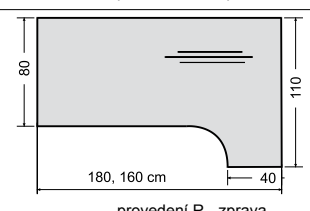

SB –SOLID cube

SD –SOLID standard

Rozměr (cm)	Hmotn. (kg)	Typ –kód	Cena Kč	Hmotn. (kg)	Typ –kód	Cena Kč
200x80x75	47	SB-0109 —x x3 x	5 961,-			
180x80x75	44	SB-0110 —x x3 x	5 753,-	55	SD-0110 —x xxxxxx	4 197,-
160x80x75	40	SB-0111 —x x3 x	5 489,-	52	SD-0111 —x xxxxxx	3 988,-
140x80x75	37	SB-0114 —x x3 x	5 184,-	50	SD-0114 —x xxxxxx	3 767,-
120x80x75	33	SB-0112 —x x3 x	4 919,-	46	SD-0112 —x xxxxxx	3 529,-
80x80x75	26	SB-0113 —x x3 x	4 447,-	37	SD-0113 —x xxxxxx	3 015,-
200x60x75	40	SB-0119 —x x3 x	5 767,-			
180x60x75	37	SB-0120 —x x3 x	5 350,-			
160x60x75	34	SB-0121 —x x3 x	5 113,-	43	SD-0121 —x xxxxxx	3 641,-
140x60x75	31	SB-0124 —x x3 x	4 836,-	39,5	SD-0124 —x xxxxxx	3 390,-
120x60x75	28	SB-0122 —x x3 x	4 628,-	36	SD-0122 —x xxxxxx	3 154,-
80x60x75	24	SB-0123 —x x3 x	4 238,-	29	SD-0123 —x xxxxxx	2 849,-
180/40x110/80x75	49	SB-0310 x-x xx3 x	8 005,-	66	SD-0310 x-x xxxxxx	5 920,-
160/40x110/80x75	46	SB-0311 x-x xx3 x	7 519,-	61	SD-0311 x-x xxxxxx	5 504,-
180/60x110/80x75	50	SB-0320 x-x xx3 x	8 032,-	68	SD-0320 x-x xxxxxx	5 920,-
160/60x110/80x75	56	SB-0321 x-x xx3 x	7 546,-	63	SD-0321 x-x xxxxxx	5 504,-
180/40x110/80x75	49	SB-0340 x-x xx3 x	7 643,-	66	SD-0340 x-x xxxxxx	5 753,-
160/40x110/80x75	46	SB-0341 x-x xx3 x	7 157,-	61	SD-0341 x-x xxxxxx	5 114,-
180/60x110/80x75	50	SB-0350 x-x xx3 x	7 643,-	67	SD-0350 x-x xxxxxx	5 753,-
160/60x110/80x75	56	SB-0351 x-x xx3 x	7 157,-	62	SD-0351 x-x xxxxxx	5 114,-

Podpěrné nohy pro stoly (a jednací přístavby) SB –Solid cube jsou na str. 10 –SF-0493

Clony nohou ke stolům SB –Solid cube –viz. str. 17