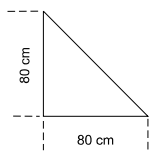

prvky spojovací rohové, přístavby jednacích, nástavby stolové

S	x	-	0	2	3	1	x	-	x	x	x	x	x	x	x
číslo modelu							provedení	opěrná noha provedení	opěrná noha, kovové prvky	povrch desky stolu, lamino	povrch podnože				
SD =Solidstandard SL =Solidstatní							L =vlevo R =vpravo - =bez určení	KU =kulatá SF-0460 JA =jackel SF-0463	- =bez nohy, krytu 0 =černá 1 =stříbrná, RAL 9006 2 =chrom (příplatek) 3 =antracit, RAL 7016 strukturov. povrch Na zakázku: jiné barevné odstíny	SE =šedá BS =bříza sněžná TR =třešeň OL =olše NU =ořech BP =buk přírodní Na zakázku: WH =bílá, tl. 25 mm	SE =šedá BS =bříza sněžná TR =třešeň OL =olše NU =ořech BP =buk přírodní WH =bílá AT =antracit IZ =černá perlička				

Desky stolů, spojovacích prvků a jednacích přístaveb jsou navrženy pro optimální využití pracovní plochy. Jejich tloušťka je 25 mm. Jsou vyrobeny zoboustranně laminovaných desek. Desky jsou v souladu s normou E-1, zkušeny podle evropského standardu DIN 4554 (neobsahují škodlivé látky, jsou bez formaldehydu). Povrch je odolný vůči zátěžím, které vznikají při kancelářských činnostech. Hrany desek jsou vybaveny 2 mm hranou ABS.

prvky spojovací rohové

prvky spojovací rohové

SL-0201 -----xx
Spojovací úhel 90°
80 x 80 cm

1 306,-
13 kg