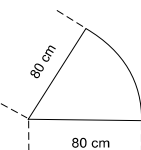

2 988,-
25 kg

SL-0204 x-----x x
Spojovací úhel 90°
80 x 60 cm

1 057,-
9,5 kg

Provedení R-zprava

SL-0205 -----xx
Spojovací úhel 90°
80 x 80 cm

1 306,-
12,5 kg

SD-0901 -----x xxx
Stůl 90°
80 x 80 cm, výška 75 cm

2 682,-
37 kg

SL-0231 -----xx
Spojovací úhel 90°
80 x 80 cm, rádius

1 501,-
12,5 kg

SD-0902 -----x xxx
Stůl 60°
80 x 80 cm, výška 75 cm

2 516,-
26 kg

SL-0232 -----xx
Spojovací úhel 60°
80 x 80 cm, rádius

1 474,-
9,5 kg

SD-0905 -----x xxx
Stůl 90°
80 x 80 cm, výška 75 cm

2 682,-
34 kg

SL-0233 -----xx
Spojovací úhel 45°
80 x 80 cm, rádius

1 278,-
8,5 kg

SD-0931 -----x xxx
Stůl 90°
80 x 80 cm, výška 75 cm

2 598,-
35 kg

SD-0932 -----x xxx
Stůl 60°
80 x 80 cm, výška 75 cm